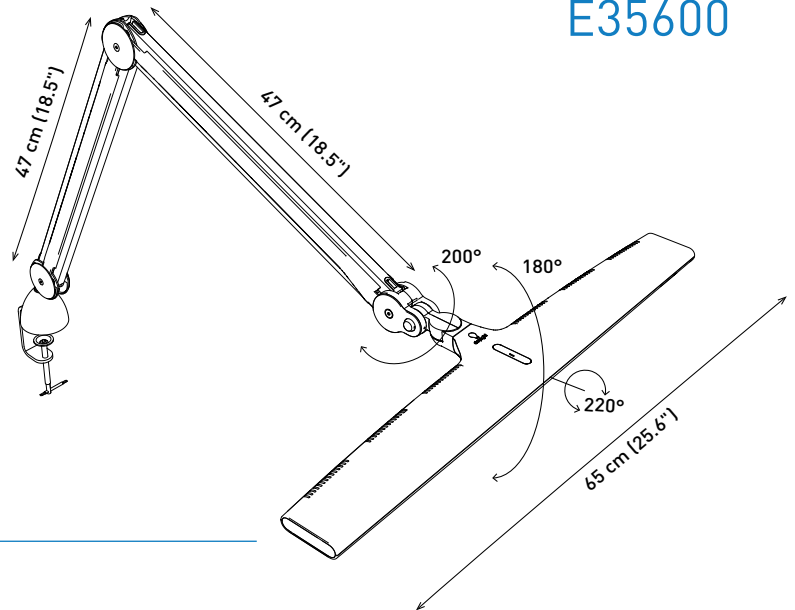

LIGHT QUALITY

ERGONOMICS

DESIGN

LED 6 000 K daylight

3 800 Lux bei 30 cm

3 Helligkeitsstufen

LuminosTM

ARBEITSLEUCHE

E35600

HAUPTMERKMALE

- Ultrabreiter Schirm für eine gleichmäßige, großflächige Lichtverteilung
- 3 Helligkeitsstufen - 3 800 – 2 300 – 1 200 Lux
- Frei beweglicher Kopf und Arm zur optimalen Positionierung
- Bis 112cm ausschwenkbar
- Sehr große Reichweite von 112 cm

TECHNISCHE ANGABEN

Produktinformationen

Gewicht	3,2 kg
Farbe	dunkelgrau/weiß
Kabellänge	2,4 m

Lichtleistung

Leuchtmittel	LED
Lumens	1 566 lm
Lux bei 30 cm	3 800
Farbtemperatur	6 000 K
Farbwiedergabeindex	80+
Energieverbrauch	20W

Verpackungsinformationen

Höhe	40,5 cm
Breite	91,5 cm
Tiefe	11 cm
Gewicht verpackt	4,6 kg
Menge pro Umkarton	2